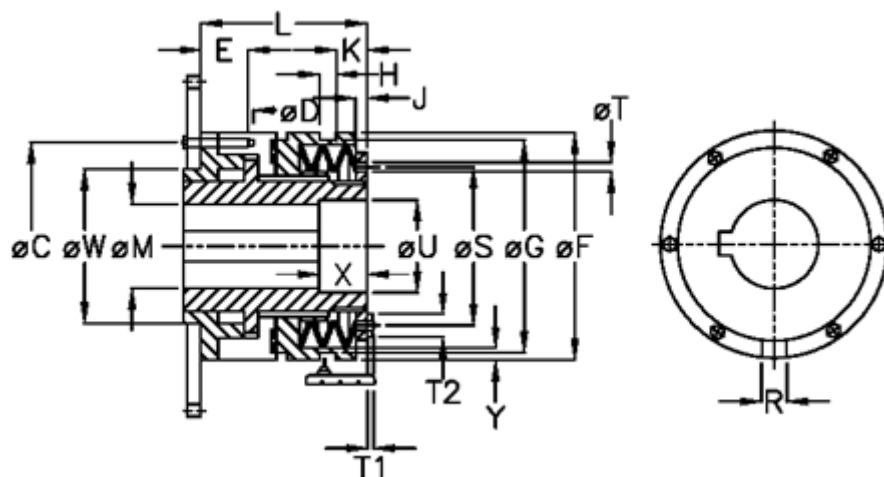

Varenummer: 46926522

Beskrivelse: Sikkerhedskobling Safelifting B 65 M

Mål

C = 155	L = 140.0	Tallerkenfjeder montering = 5x1M
D = 6xM12	M max = 65	Tallerkenfjeder udførelse = M - medium
E = 17.0	M min = 30	U = 66
F = 176	R = 14	V = 18
G = 170.0	S = 129	W = 120
H = 9	T = 7	X = 30
J = 12.0	T1 = 5.5	Y = 2
K = 33.0	T2 = 13	Z = 0.1